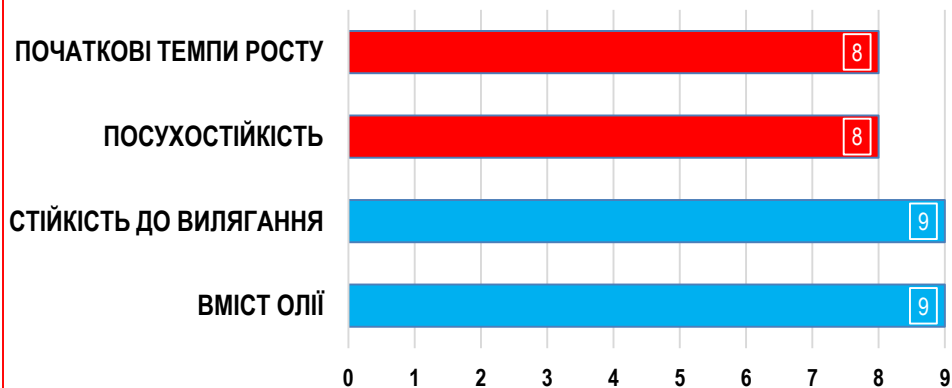

РЖТ ВОЛЛЬФ

РАННЬОСТИГЛИЙ

АГРОНОМІЧНІ ХАРАКТЕРИСТИКИ

- Тип використання – лінолевий
- Система гербіцидного захисту – класична
- Стійкість до вовчка – раси А-F
- Висота рослини – нижче за середню
- Вміст олії – **дуже високий (54-56%)**

- ✓ Високоврожайний гібрид
- ✓ Швидкі темпи росту
- ✓ Високий вміст олії
- ✓ Високотолерантний до фомопсису і іржі та вертицильозу
- ✓ Висока стійкість до вилягання

ТОЛЕРАНТНІСТЬ ДО ЗАХВОРЮВАНЬ (бали 1-9)

РЕКОМЕНДОВАНА ЗОНА ВИРОЩУВАННЯ ТА ГУСТОТА НА МОМЕНТ ЗБИРАННЯ*:

- Полісся: 60-65 тис/га
- Лісостеп: 55-60 тис/га
- Північний Степ: 50-55 ти
- Центральний Степ: 45-5