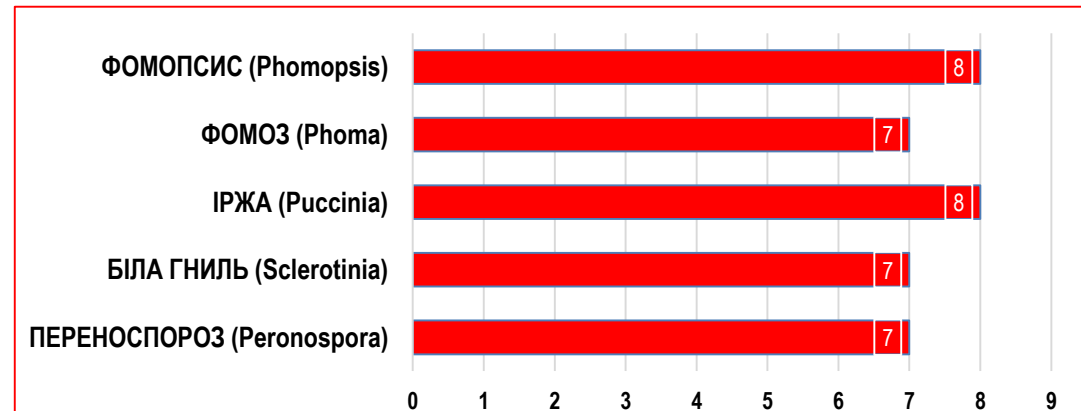

РЖТ ВОЛЛЬФ

РАННЬОСТИГЛИЙ

АГРОНОМІЧНІ ХАРАКТЕРИСТИКИ

- Тип використання – лінолевий
- Система гербіцидного захисту – класична
- Стійкість до вовчка – раси А-F
- Висота рослини – нижче за середню
- Вміст олії – **дуже високий (54-56%)**

- ✓ Високоврожайний гібрид
- ✓ Швидкі темпи росту
- ✓ Високий вміст олії
- ✓ Високотолерантний до фомопсису і іржі та вертицильозу
- ✓ Висока стійкість до вилягання

ТОЛЕРАНТНІСТЬ ДО ЗАХВОРЮВАНЬ (бали 1-9)

РЕКОМЕНДОВАНА ЗОНА ВИРОЩУВАННЯ ТА ГУСТОТА НА МОМЕНТ ЗБИРАННЯ*:

- Полісся: 60-65 тис/га
- Лісостеп: 55-60 тис/га
- Північний Степ: 50-55 ти
- Центральний Степ: 45-5