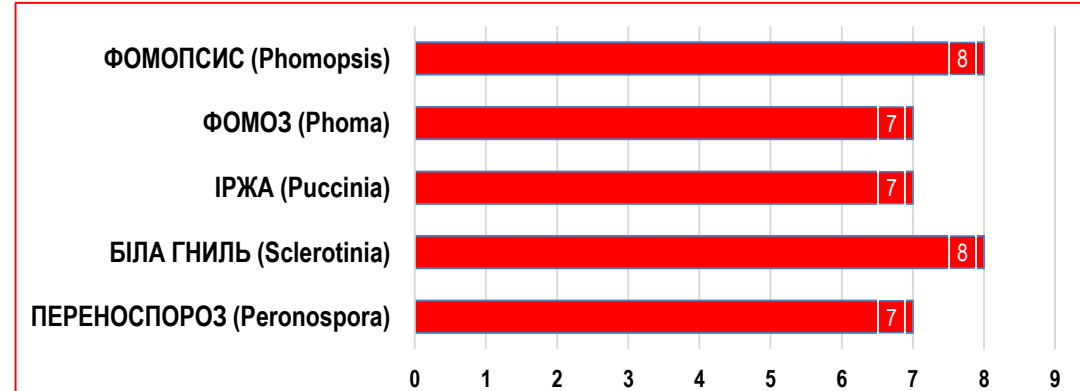

ТОЛЕРАНТНІСТЬ ДО ЗАХВОРЮВАНЬ (бали 1-9)