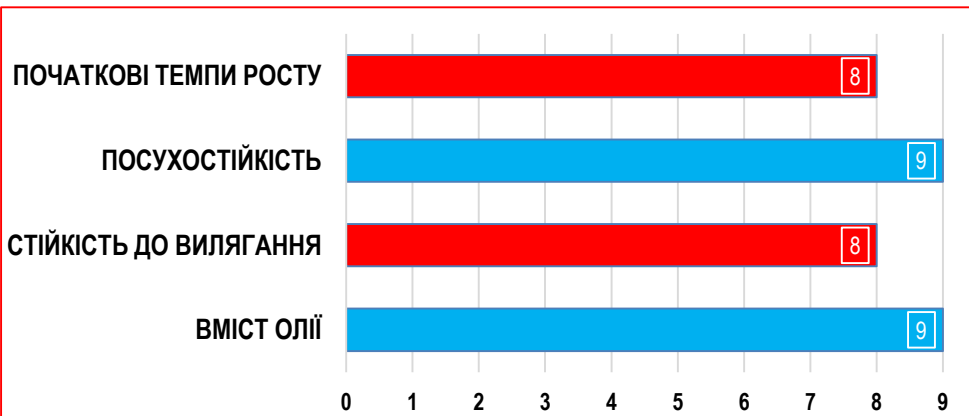

- ✓ **Високоврожайний гібрид**
- ✓ **Висока посухостійкість**
- ✓ **Високий вміст олії**
- ✓ **Чудовий вибір для Степу**
- ✓ **Стабільний і пластичний гібрид**