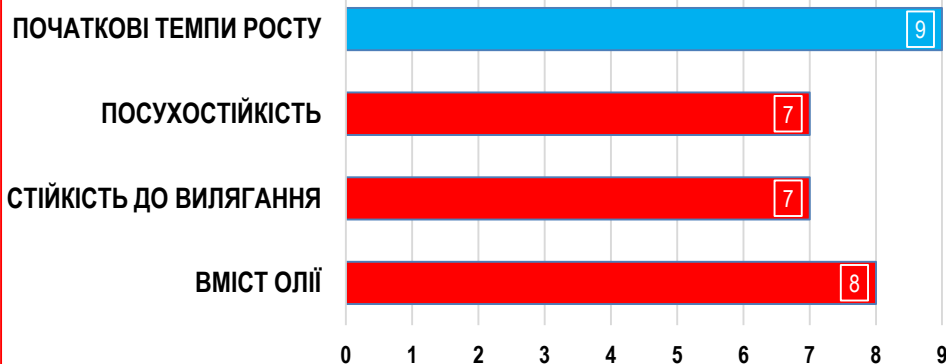

РЖТ ЕЙФЕЛЛЬ

СЕРЕДНЬОСТИГЛИЙ

АГРОНОМІЧНІ ХАРАКТЕРИСТИКИ

- Тип використання – лінолевий
- Система гербіцидного захисту – Clearfield
- Стійкість до вовчка – А-Е
- Висота рослини – вище за середню
- Вміст олії – високий (51-54%)

✓ Високоврожайний гібрид

✓ Швидкі темпи росту

✓ Високотолерантний до основних хвороб та вертицильозу

✓ Чудовий вибір для Лісостепу

✓ Високий і стабільний результат

ТОЛЕРАНТНІСТЬ ДО ЗАХВОРЮВАНЬ (бали 1-9)

РЕКОМЕНДОВАНА ЗОНА ВИРОЩУВАННЯ ТА ГУСТОТА НА МОМЕНТ ЗБИРАННЯ: