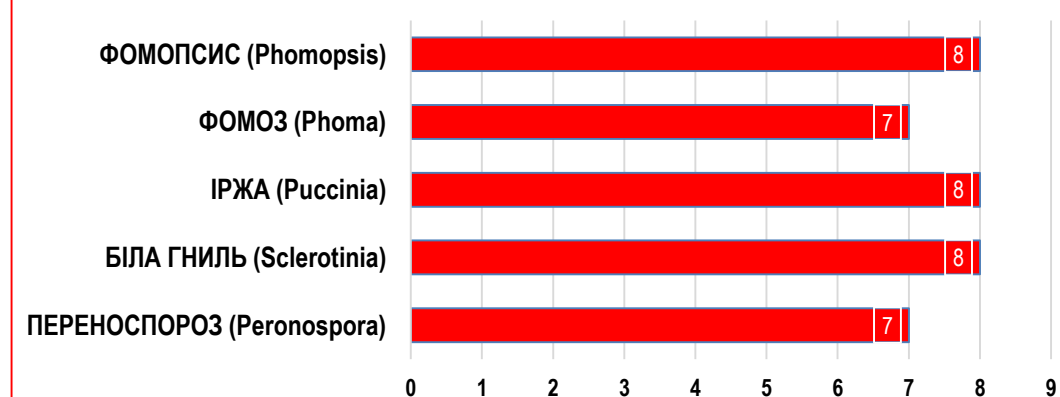

РЖТ ЕЙФЕЛЛЬ

СЕРЕДНЬОСТИГЛИЙ

АГРОНОМІЧНІ ХАРАКТЕРИСТИКИ

- Тип використання – лінолевий
- Система гербіцидного захисту – Clearfield
- Стійкість до вовчка – А-Е
- Висота рослини – вище за середню
- Вміст олії – високий (51-54%)

✓ Високоврожайний гібрид

✓ Швидкі темпи росту

✓ Високотолерантний до основних хвороб та вертицильозу

✓ Чудовий вибір для Лісостепу

✓ Високий і стабільний результат

ТОЛЕРАНТНІСТЬ ДО ЗАХВОРЮВАНЬ (бали 1-9)

РЕКОМЕНДОВАНА ЗОНА ВИРОЩУВАННЯ ТА ГУСТОТА НА МОМЕНТ ЗБИРАННЯ: